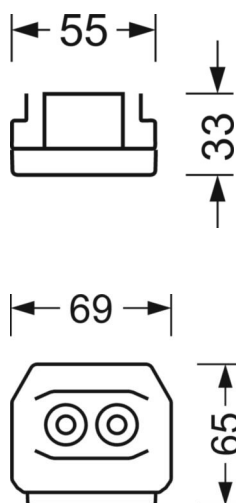

## Оптика

Оснастка	LED, цветопередача/оттенок света CRI ≥ 80 / 4000K
Допуск для координаты цветности (MacAdam)	3SDCM
Фотобиологическая безопасность (светильник)	RG1
Номинальный световой поток	9244lm
Срок службы LED	50000h L80/B10 (Tq 35°C)
светоотдача светильников	176lm/W
Угол излучения	95° (C0) / 95° (C90)
UGR поп./вдоль	21.6 / 22.0

## DEEP-LINK

<https://www.regiolum.de/ru/article/19417006050>

Ссылка	LED 9000lm 840
ηLB	100 %
Φ ↓/↑	98 % / 2 %
UGR поп./вдоль	21.6 / 22.0

**Механика**

цвет корпуса	белый стандартный для электротехники RAL 9016
размеры (LxWxH/DxH)	1531mm x 55mm x 33mm
вес (нетто)	2kg
Вид монтажа	сборка трековых систем, световая структура

**размеры**

L	1531 mm	Длина
В	55 mm	Ширина
Н	33 mm	Высота