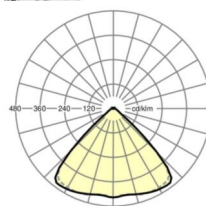

параметры

номер заказа	19417006050
код EAN	4020863411290
номер таможенного тарифа	94051190
Знак прохождения контроля	IP 64, класс защиты I, ENEC10 VDE, F, D, HACCP DIN10500/Food/IFS-пригодность для применения/BRC, Indoor, CE
Степень ударопрочности IK	IK03 (-20°C bis 35°C)
Температура окружающей среды	ta -20°C в 35°C
Особые свойства	Готовность к IoT «Ready for IoT»
Гарантийный срок	5 лет
Государственные программы поддержки	BEG - государственные субсидии для энергосберегающих зданий (действительна только для Германии)

электротехника

Балласт	Электронный драйвер DALI2 (1 штука)
Мощность системы	53W
сетевое напряжение	230V/50Hz
автоматический предохранитель (пусковой ток)	13 штук/B10, 22 штук/B16, 21 штук/C10, 36 штук/C16
класс энергосбережения/Источник света	C

Оптика

Оснастка	LED, цветопередача/оттенок света CRI ≥ 80 / 4000K
Допуск для координаты цветности (MacAdam)	3SDCM
Фотобиологическая безопасность (светильник)	RG1
Номинальный световой поток	9244lm
Срок службы LED	50000h L80/B10 (Tq 35°C)
светоотдача светильников	176lm/W
Угол излучения	95° (C0) / 95° (C90)
UGR поп./вдоль	21.6 / 22.0

DEEP-LINK

<https://www.regiolum.de/ru/article/19417006050>